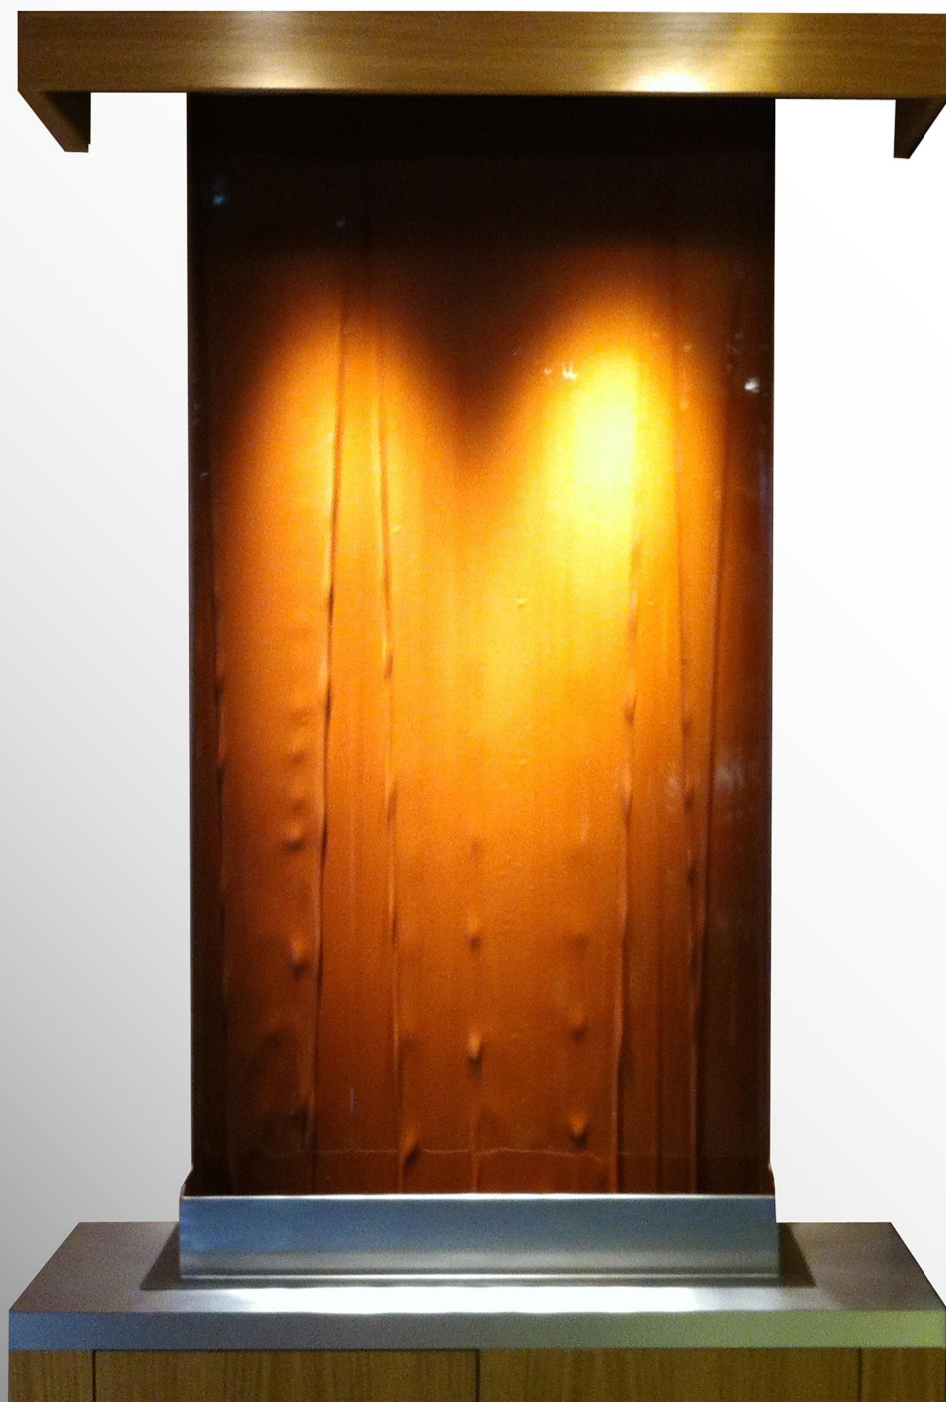

NOVACHOC

La technologie au service de la tradition

MUR CHOCOLAT

Parc d'Activité des Nations
10 rue de l'Europe
F- 67230 Benfeld
Tél. 33(0)3 88 74 09 28
Fax 33(0)3 88 74 47 98

www.novachoc.fr

FABRICATION
FRANCAISE